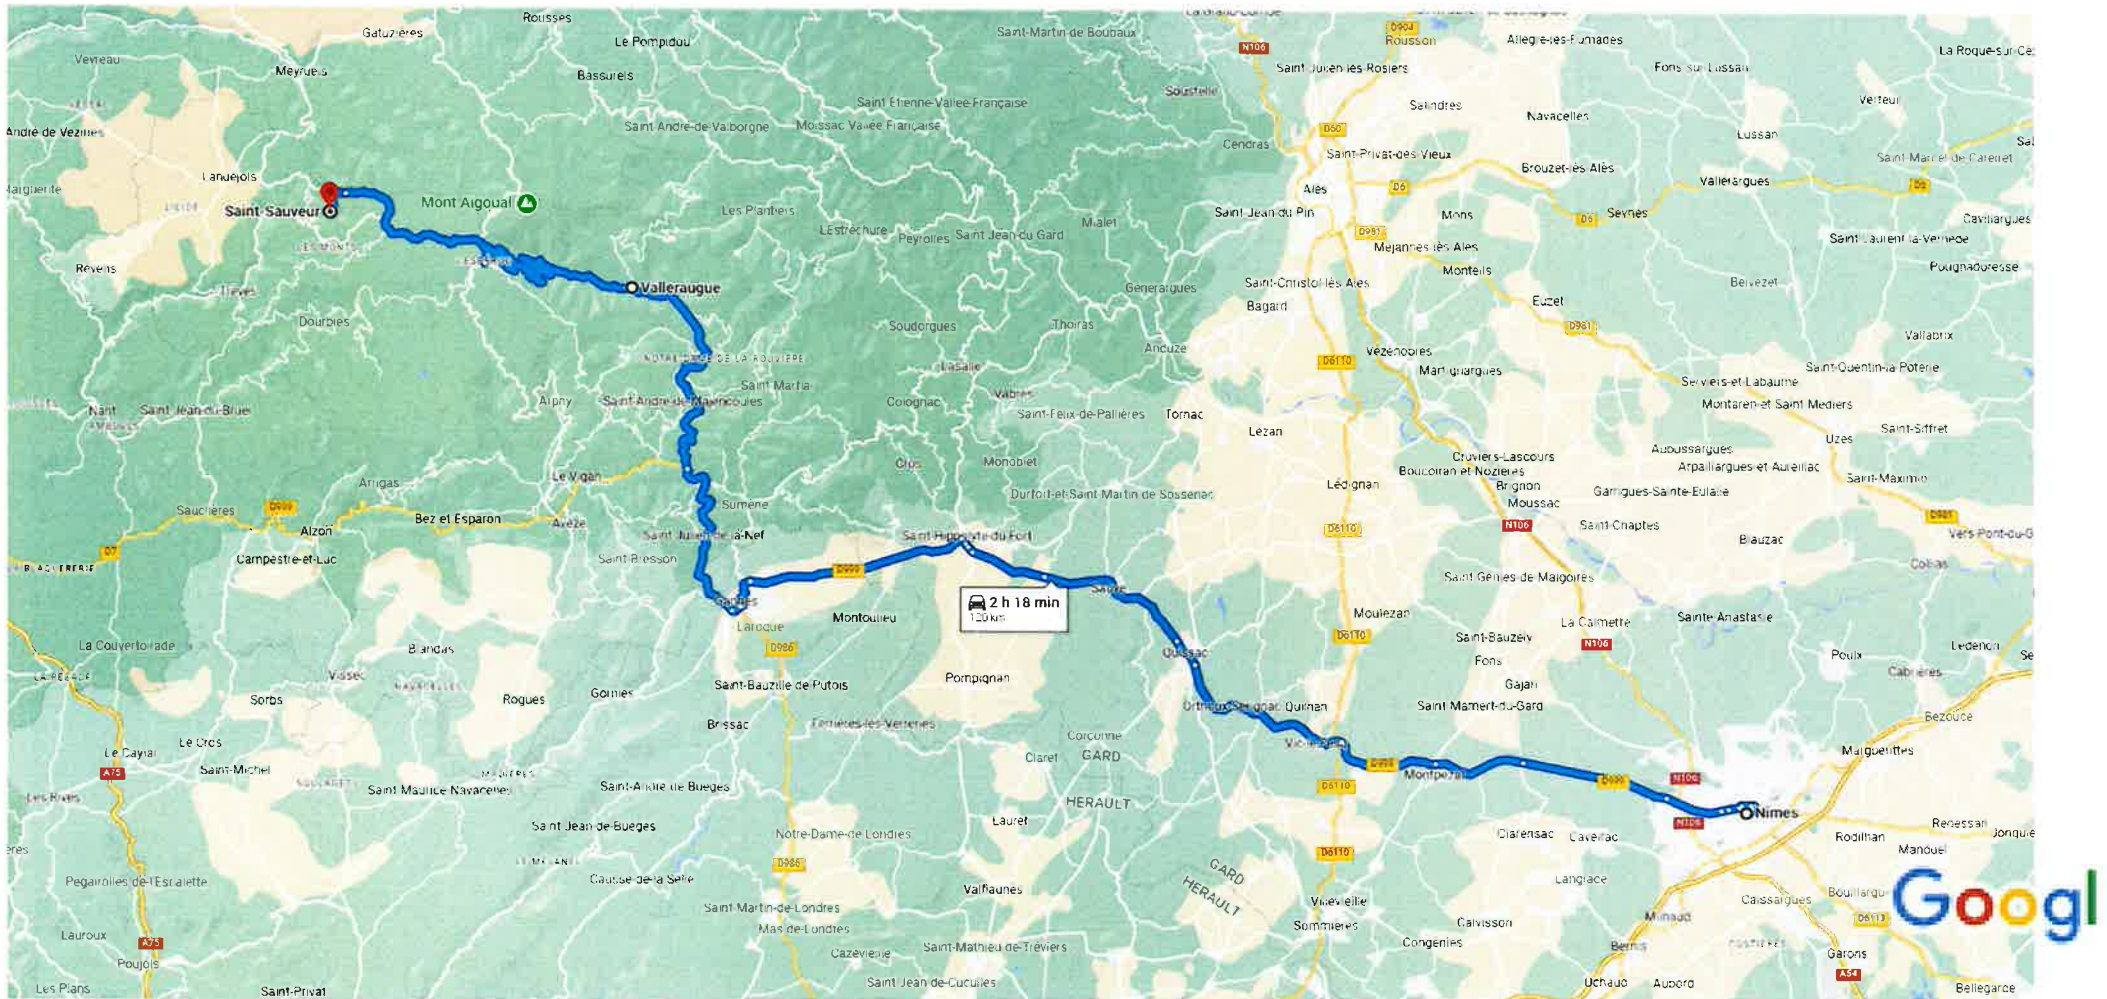

Nîmes à Saint-Sauveur, Saint-Sauveur-Camprieu - En voiture 120 km, 2 h 18 min

Données cartographiques ©2023 Google 5 km